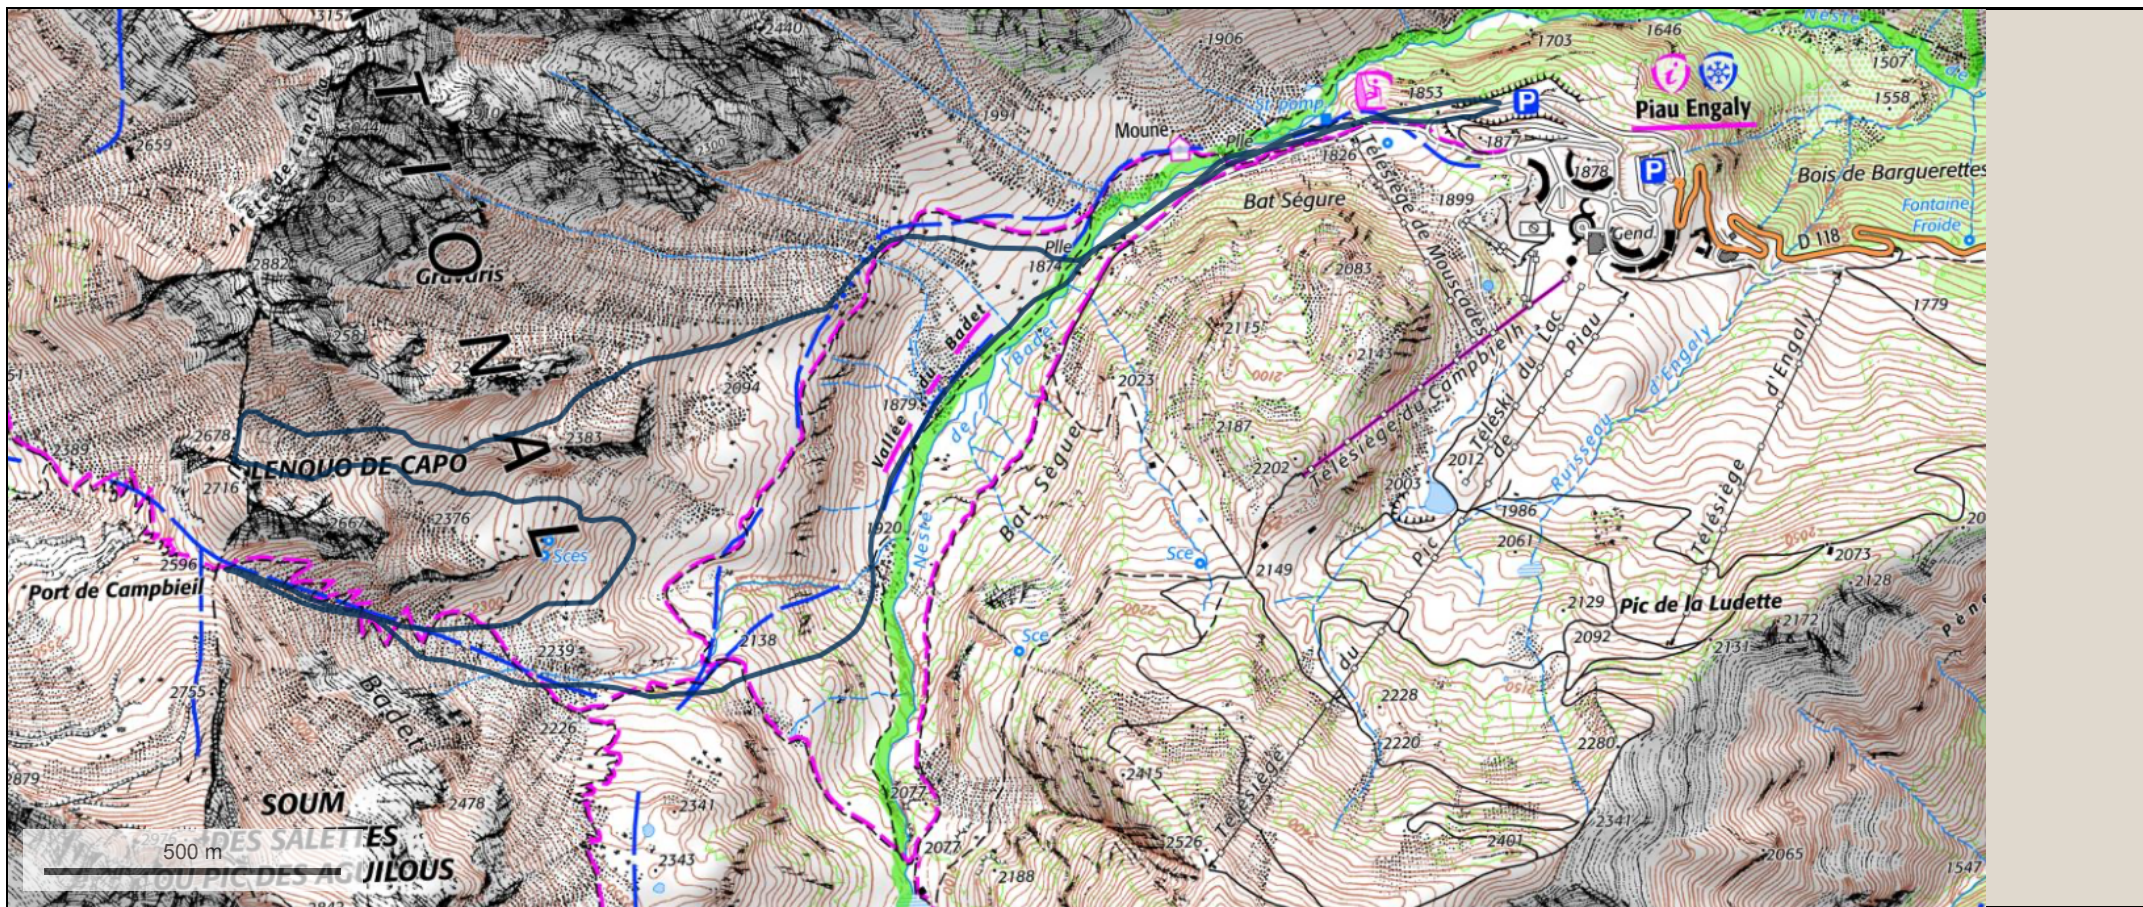

# Piau au printemps

© IGN 2023 - [www.geoportail.gouv.fr/mentions-legales](http://www.geoportail.gouv.fr/mentions-legales)

Longitude : 0° 08' 19" E  
 Latitude : 42° 46' 42" N